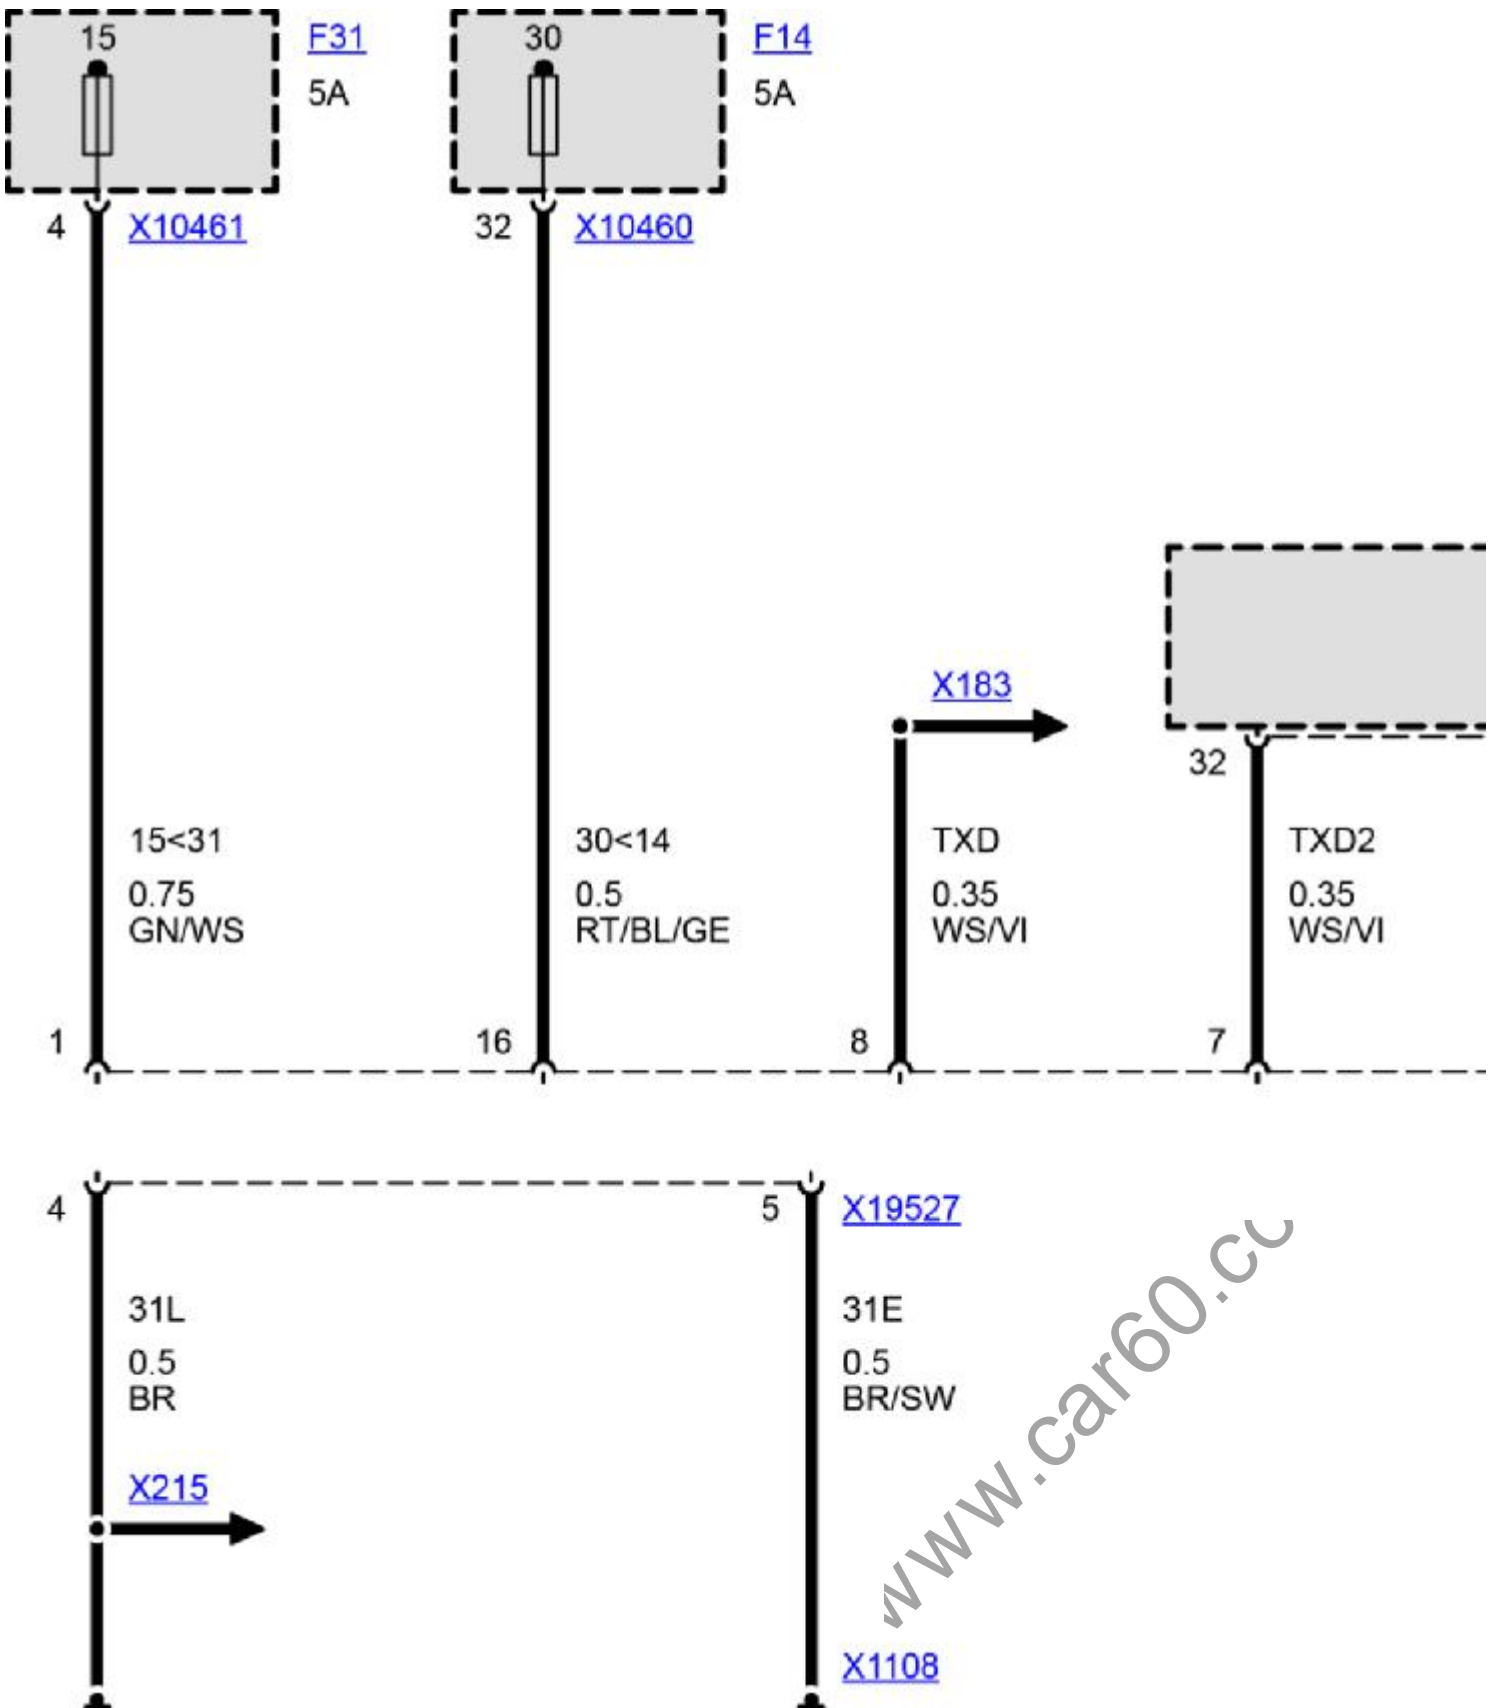

ISTA 系统状态: 4.2.13.17970

数据状态: R4.2.13.17970

编程数据: -

车架号 : : XXXXXXX

车辆 : : X/E53/越野车/X5 3.0i/M54/自动变速箱/ECE/左座驾驶型/2005/01

工厂整合等级: -

整合等级 (实际) :-

整合等级 (目标) :-

总行驶里程: 0 km

www.car60.cc

ISTA 系统状态: 4.2.13.17970

数据状态: R4.2.13.17970

编程数据: -

车架号 : : XXXXXXXX

车辆 : : X/E53/越野车/X5 3.0i/M54/自动变速箱/ECE/左座驾驶型/2005/01

工厂整合等级: -

整合等级 (实际) :-

整合等级 (目标) :-

总行驶里程: 0 km